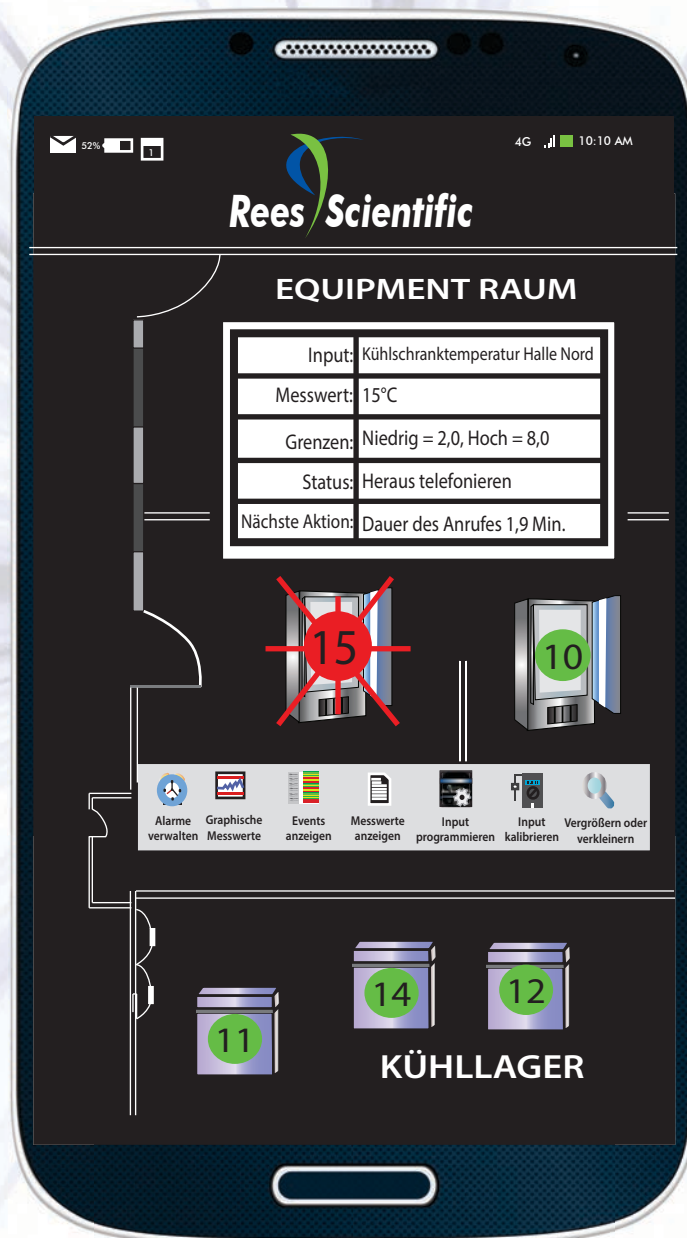

Presidio

ON THE GO

Voller Zugriff dank "On The Go"

G

In einer anderen Abteilung

*in einer anderen Stadt oder sogar
in einem anderen Land*

oder einfach wenn Sie unterwegs sind.

Presidio-OTG ("On The Go") ist Rees Scientific's neu gestaltetes Web-Interface.

Das Monitoring Ihrer Anlage mit nur wenigen Klicks ist nun einfacher denn je zuvor. Überwachen Sie von überall Ihre kritischen Geräte dank Ihrem Smartphone, einem Tablet oder einem Desktop-PC! Für Presidio *ON THE GO* ist keine Softwareinstallation nötig - der Anwender meldet sich über das Web im System an. Verschaffen Sie sich jederzeit einen Überblick Ihrer gesamten Anlage in Echtzeit. Presidio *ON THE GO* bietet verbesserte Anwenderfunktionen und eine erhöhte Datenverfügbarkeit im Web, wie z.B:

- * Erweiterte Programmierfunktionen
- * Integrierte App für Smartphones und Tablets
- * Erweiterte Alarmfunktionen und Input-Programmierung
- * Berichte ansehen und ausdrucken
- * Zugang zu Grundrisse anderer Ebenen
- * optisch verbesserte, weiterentwickelte Graphiken
- * Online kalibrierfähig
- * Verbesserte Berichterstattung in echtzeit
- * Stabilere Web-Interaktion

Rees Scientific

Monitoring

Schutz

Konformität

Alarmierung

Presidio

ON THE GO

Presidio-OTG ("On The Go") ist Rees Scientific's neu gestaltetes Web-Interface.