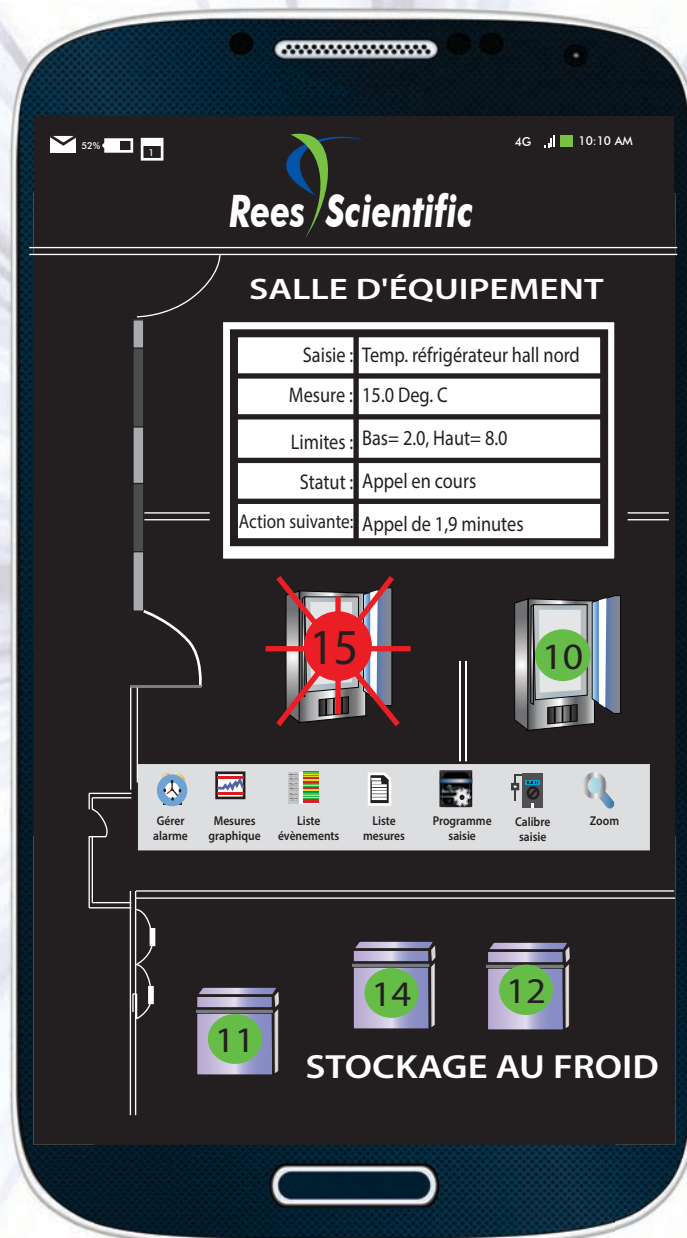

Suivi

Protection de
Produits Importants

Conformité

Notification

Presidio

ON THE GO

Presidio-OTG est l'interface Internet entièrement repensée de Rees Scientific.

Rees Scientific

P 609.530.1055 sales@reesscientific.com www.reesscientific.com